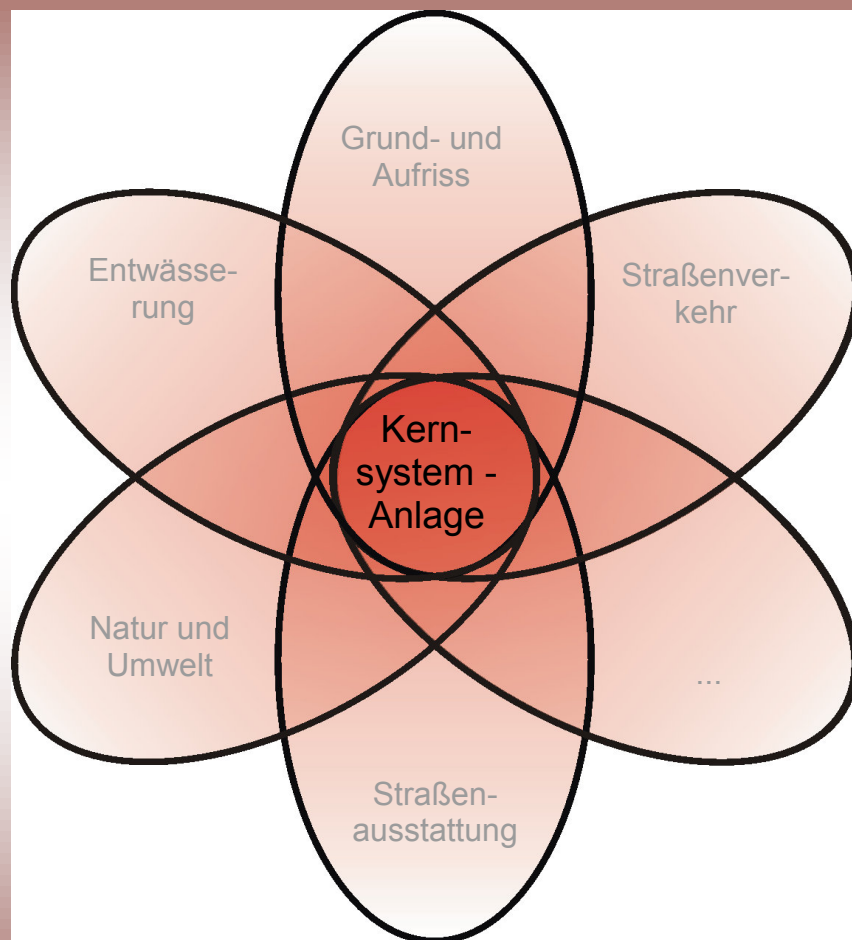

ASB

Anweisung StraßeninformationsBank

Kernsystem - Anlage

Version 2.04

**BUNDESMINISTERIUM FÜR VERKEHR
UND DIGITALE INFRASTRUKTUR**

Abteilung Straßenbau

A S B

Anweisung StraßeninformationsBank

**Segment:
Kernsystem - Anlage**

Version 2.04

Redaktion:

Fachgruppe „ASB“ der Dienstbesprechung
„Kordinierung der B/L-Fachinformationssysteme im Straßenwesen – ITKo“

Stand: 18.09.2018

ASB_2.04_02_Kernsystem_Anlage.docx

A	EINLEITUNG.....	2
B	NETZKNOTEN-NUMMERNBEREICHE.....	2
C	SCHLÜSSELKATALOGE.....	26
D	MIGRATIONSHINWEISE.....	26
E	ÄNDERUNGSNACHWEIS.....	26

A Einleitung

Dieses Dokument ist die Anlage zum Kernsystem. Für alle hier aufgeführten Abschnitte existiert ein Verweis im Kernsystem.