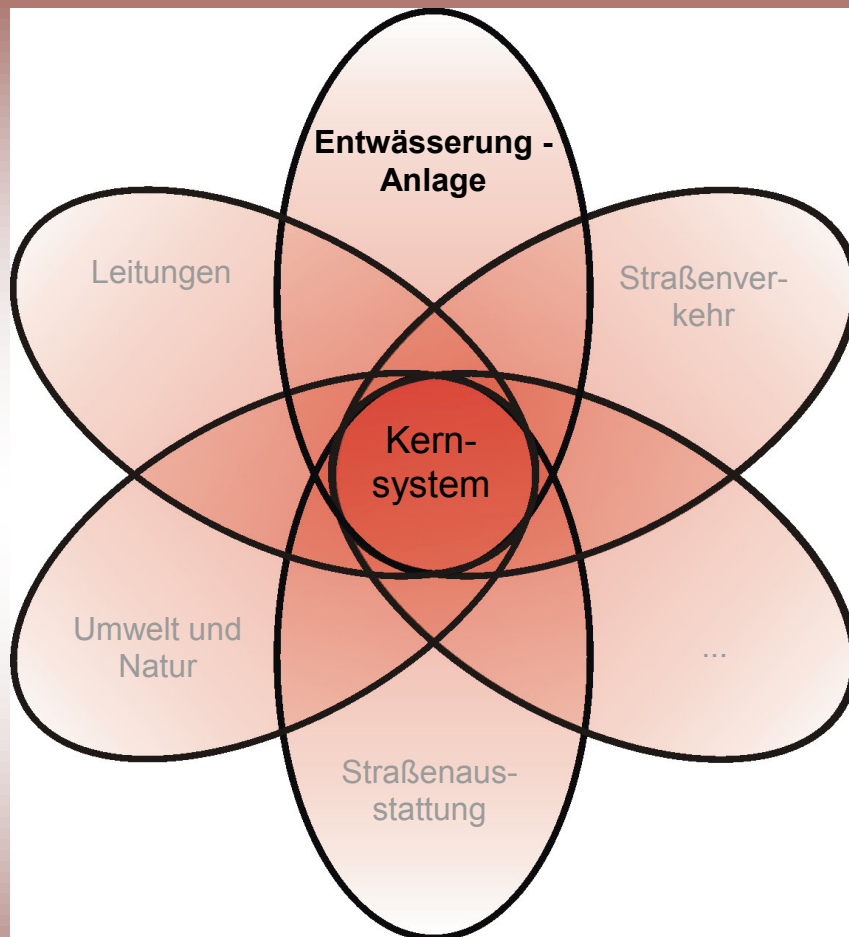

ASB

Anweisung StraßeninformationsBank

Entwässerung - Anlage

Version 2.04

**BUNDESMINISTERIUM FÜR VERKEHR
UND DIGITALE INFRASTRUKTUR**

Abteilung Straßenbau

A S B

Anweisung StraßeninformationsBank

**Segment:
Entwässerung - Anlage**

Version 2.04

Redaktion:

Fachgruppe „ASB“ der Dienstbesprechung

„Koordination der B/L-Fachinformationssysteme im Straßenwesen – ITKo“

Stand:

18.09.2018

A	EINLEITUNG.....	2
B	WASSEREINLEITUNGS-NUMMERNKREISE	2
C	SCHLÜSSELKATALOGE.....	25
D	MIGRATIONSHINWEISE.....	25
E	ÄNDERUNGSNACHWEIS.....	25

A Einleitung

Dieses Dokument ist Anlage zum Segment Entwässerung.

B Wassereinleitungs-Nummernkreise

Aufteilung von Wassereinleitungsstellen-Nummern auf den Grenzkartenblättern zwischen den beteiligten Bundesländern. Die Festlegung erfolgt nach Vorbild der Netzknoten im Segment „Kernsystem“.